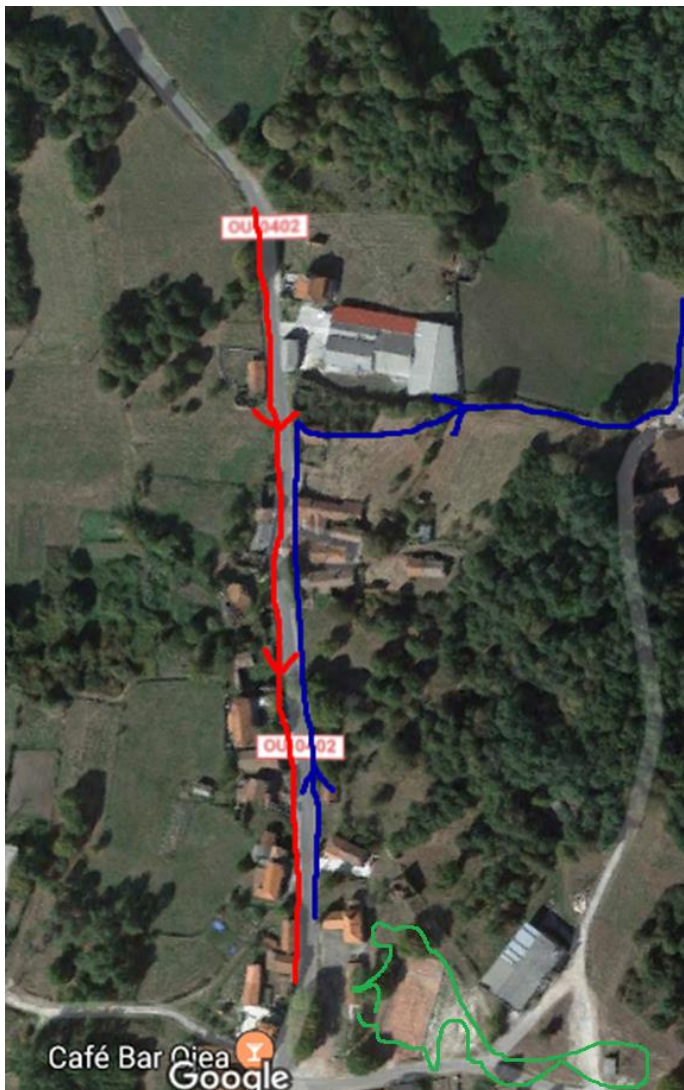

IIº ENDURO DE PIÑOR
24 MARZO 2019

PATROCINA

ORGANIZA

CONCELLO DE PIÑOR

COLABORA

ESPECIAL 1, ARENTEIRO
CH1
 SIN ASISTENCIA

42 509639, -8.007830

La llegada y la salida al CH se realiza por la misma carretera, recordar que debéis ir en el sentido correcto de la calzada. Estará vigilada por Protección Civil de Piñor. En el CH no se puede hacer asistencia y el control estará en la explanada delante de la iglesia. La salida de la especial es desde debajo del tejado.